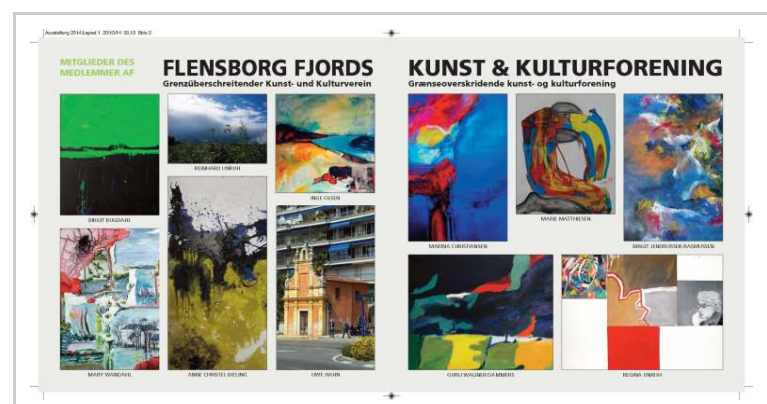

Flensburg Fjords Kunst & Kulturforening

Grenzüberschreitender Kunst- und Kulturverein/Grænseoverskridende kunst- og kulturforening

☰ Menu

Förde-Schule 2014 – Kontraste

[Zurück zum Archiv](#)

Vom 2. November 2014 bis zum 14. Januar 2015 zeigen Mitglieder des Flensburg Fjords Kunst & Kulturforening bereits das 10. Mal zum Deutschen Tag ihre Werke in der Förde-Schule.

In diesem Jahr zum Thema: **Kontraste**

21 Künstler/innen aus Dänemark und Deutschland nehmen mit Werken verschiedener Genres an der Ausstellung teil. Auch werden die Schüler der Förde-Schule sich zum oben genannten Thema Gedanken machen und sich an der Vernissage beteiligen.

Die Ausstellung ist während der Schultage von 8-16 Uhr geöffnet

Ausstellungs Flyer, bitte hier anklicken:

Hier zeigen wir einen Ausschnitt von Zeichnungen mit denen Schüler der Klasse 1b beigetragen haben.